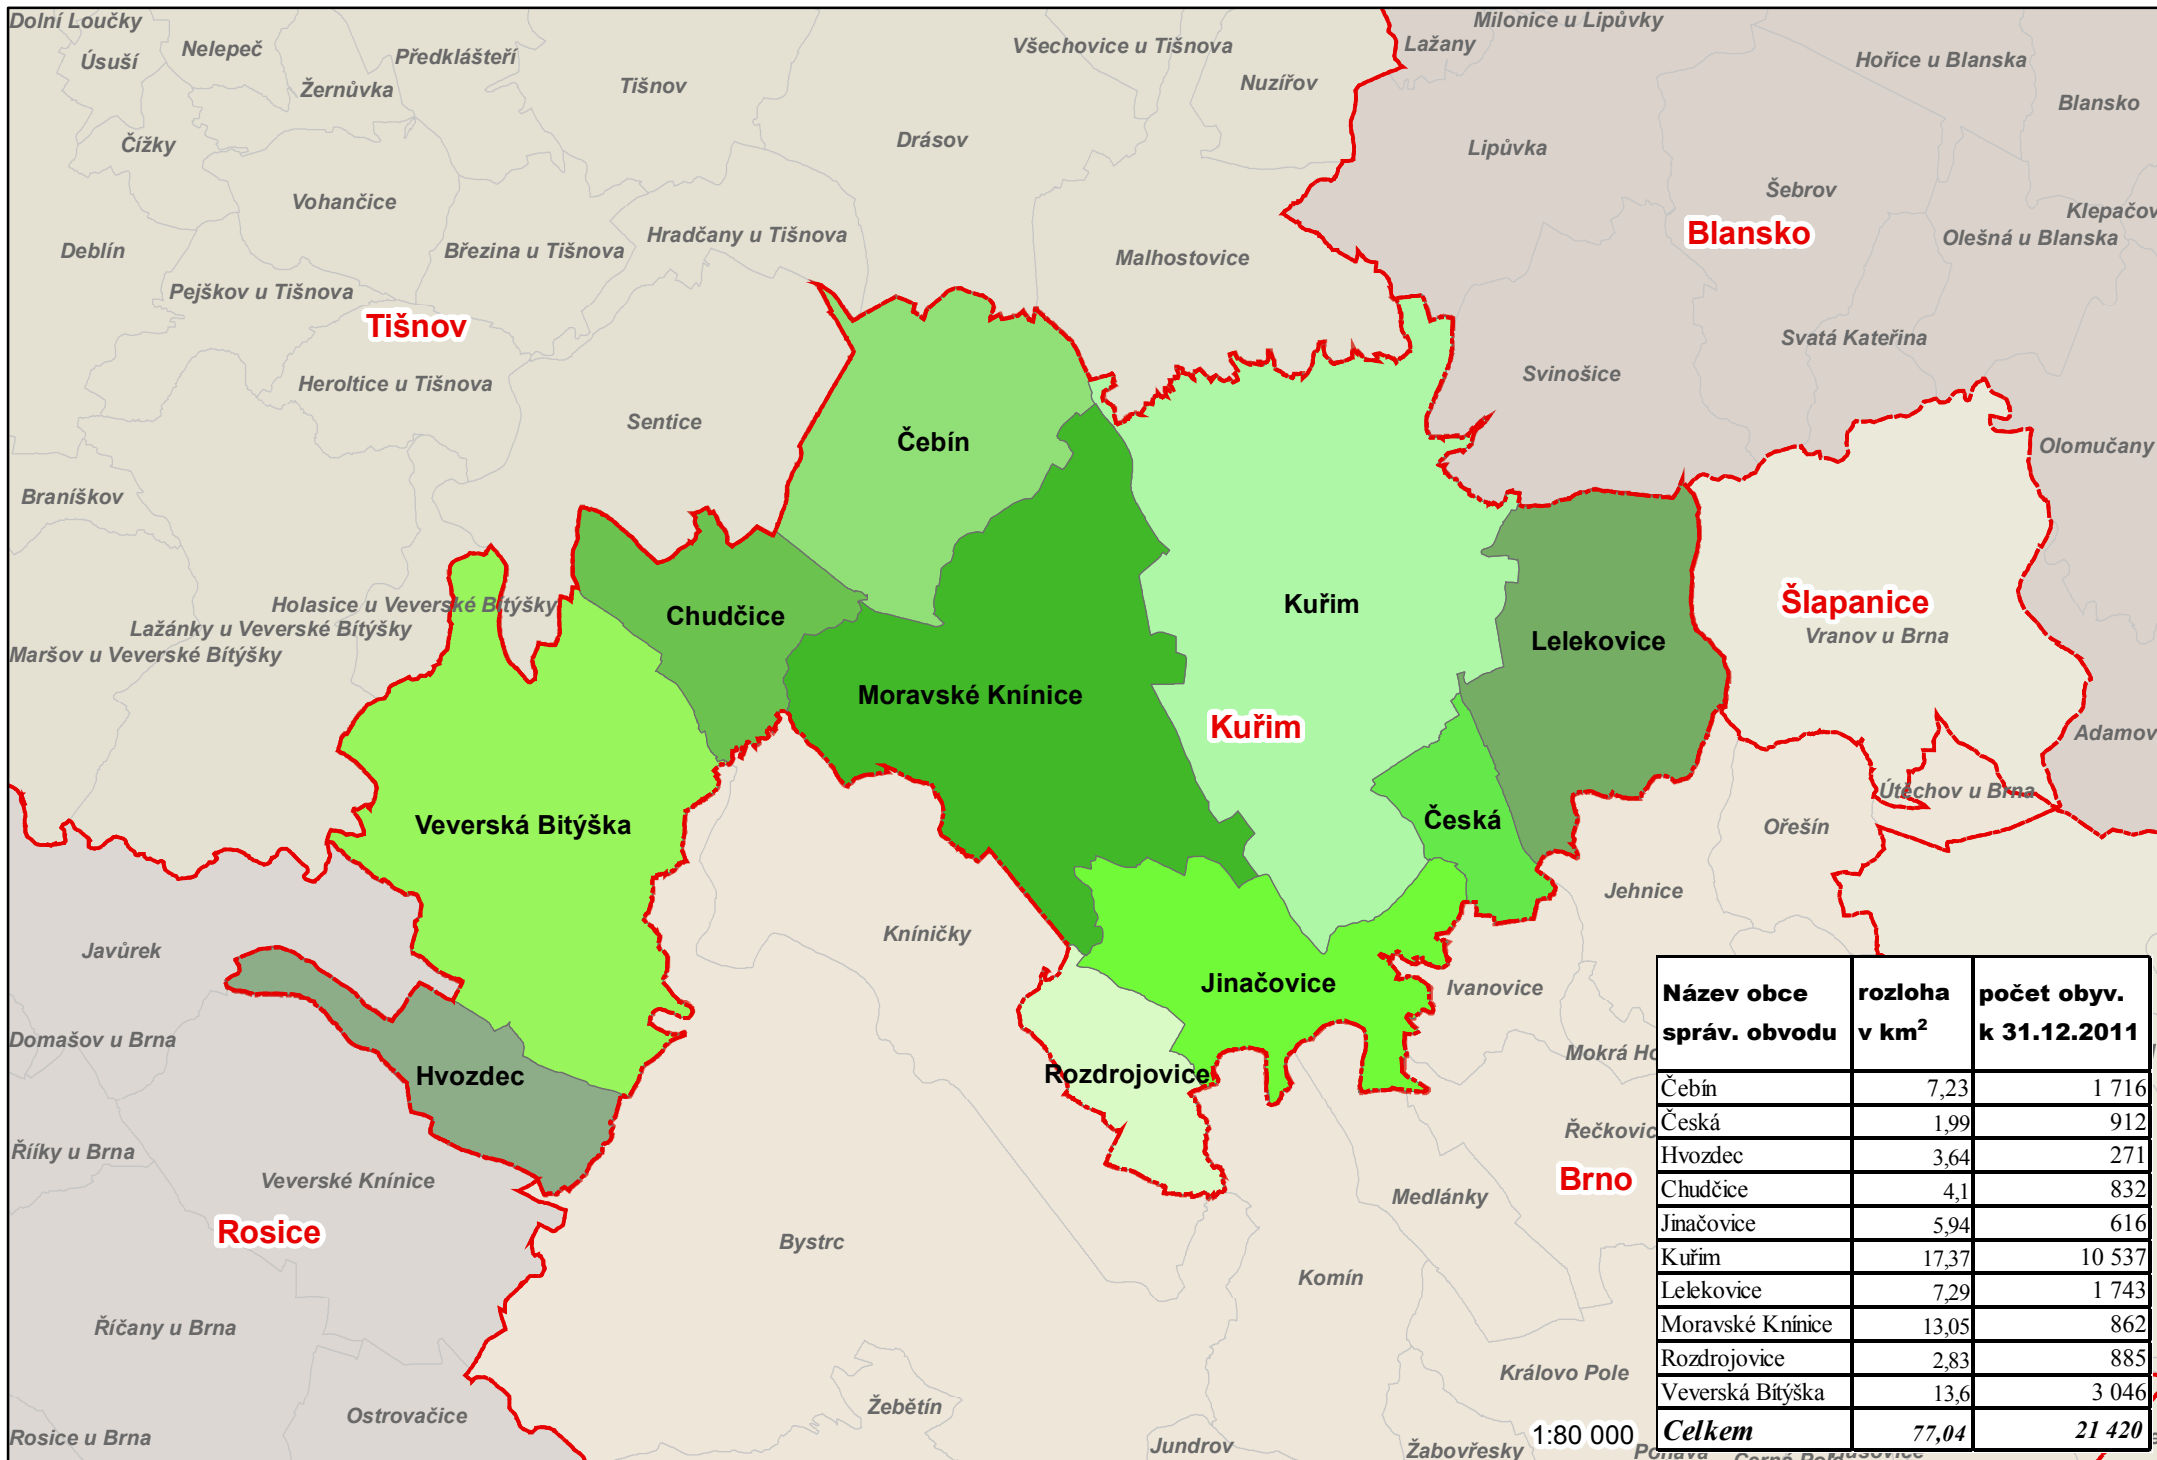

# Mapa správního obvodu obce s rozšířenou působností Kuřim

Název obce správ. obvodu	rozloha v km <sup>2</sup>	počet obyv. k 31.12.2011
Čebín	7,23	1 716
Česká	1,99	912
Hvozdec	3,64	271
Chudčice	4,1	832
Jinačovice	5,94	616
Kuřim	17,37	10 537
Lelekovice	7,29	1 743
Moravské Knínice	13,05	862
Rozdrojovice	2,83	885
Veverská Bitýška	13,6	3 046
<b>Celkem</b>	<b>77,04</b>	<b>21 420</b>

1:80 000