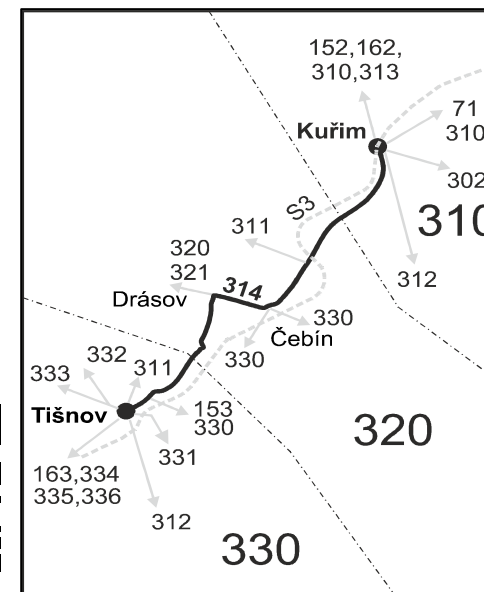

Vysvětlivky:

- ⇒ spoje navazující na linku 314
- ∩ spoj jede po jiné trase
- ✕ jede v pracovních dnech
- Ⓢ jede v sobotu
- † jede v neděli a ve státem uznávané svátky

Šťastnou cestu s IDS JMK

VÝLUKOVÝ JÍZDNÍ ŘÁD (výluka Kuřim, Podlesí - I/43)