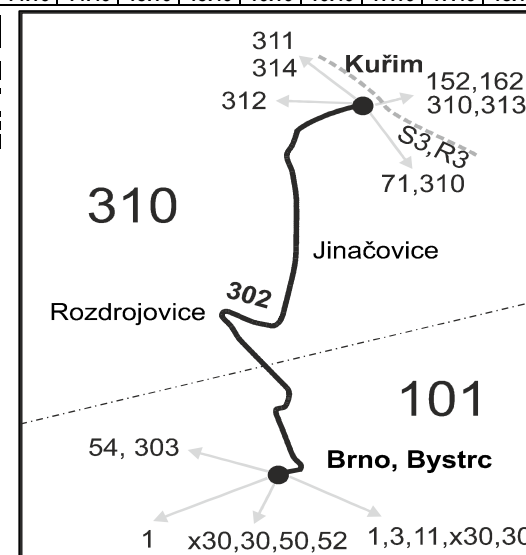

SOBOTA + NEDĚLE

Číslo spoje:		207	209	211	311	313	315	317	341		
Úsek	Zóna	Zastávka	Ⓞ†	Ⓞ†	Ⓞ†	Ⓞ†	Ⓞ†	Ⓞ†	Ⓞ†		
Nelze vydat	310	Kuřim, TE	18:14								
	310	Kuřim, TOS	18:16					19:46			
		310	Kuřim, poliklinika	18:17					19:47		
		310	Kuřim, kult.dům	18:18					19:48		
		310	Kuřim, žel.st.	přij.	18:21				19:51		
			⇒ 71 Brno, Kr. Pole						19:52		
		310	Kuřim, žel.st.	odj.	18:23				19:53	22:13	
		310	Kuřim, zámek		18:25				19:55	22:15	
		310	Kuřim, golfové hřiště (z)		18:27				19:57	22:17	
		310	Jinačovice		18:30	†19:05			20:00	22:20	
		310	Jinačovice, Chaloupky (z)		18:31	19:06			20:01	22:20	
		310	Rozdrojovice, Na Březině (z)		18:33	}			20:03	22:22	
		310	Rozdrojovice, Na dědině		18:35	}			20:05	22:24	
		310	Rozdrojovice, Obecnice (z)		18:36	}			20:06	22:25	
		310	Rozdrojovice, rozc.k přehradě (z)		18:36	}			20:06	22:25	
		310	Rozdrojovice, rekr.stř. (z)		18:37	}			20:07	22:26	
		101	Brno, U Luhu	18:39	19:09	19:39	20:09	20:39	21:09	21:39	22:28
			⇒ N89 Brno, hl.nádr.								22:30
		101	Brno, U památníku	18:40	19:10	19:40	20:10	20:40	21:10	21:40	22:29
		101	Brno, Pod Mniší horou (z)	18:42	19:12	19:42	20:12	20:42	21:12	21:42	22:30
	101	Brno, Zoologická zahrada	18:46	19:16	19:46	20:16	20:46	21:16	21:46	22:33	

Šťastnou cestu s IDS JMK

Vysvětlivky:

1. ⇒ spoje navazující na linku 302
   - (z) zastávka celodenně na znamení
   - ⌋ spoj jede po jiné trase
   - Ⓞ spoj s bezbariérově přístupným vozidlem
   - Ⓞ† jede v sobotu
   - † jede v neděli a ve státem uznávané svátky
   - † odjezd ze zastávky před obecním úřadem
2. Vzhledem ke stavebnímu stavu zastávek nelze garantovat bezbariérový nástup do a výstup z vozidla na všech zastávkách.