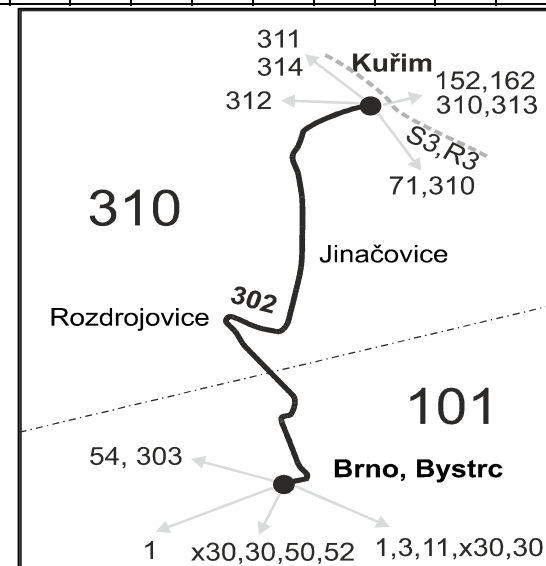

SOBOTA + NEDELE

Úsek	Zóna	Zastávka	Císlo spoje:							
			210	212	312	314	318	316	386	342
Nelze vydat	101	Brno, Zoologická zahrada	19:17	19:47	20:17	20:47	21:17	21:47	22:17	22:57
	101	Brno, Pod Mniší horou (z)	19:19	19:49	20:19	20:49	21:19	21:49	22:19	22:59
	101	Brno, U památníku	19:21	19:51	20:21	20:51	21:21	21:51	22:20	23:00
	101	Brno, U Luhu	19:23	19:53	20:23	20:53	21:23	21:53	22:22	23:02
	310	Rozdrojovice, rekr.stř. (z)		19:55				21:55		23:04
	310	Rozdrojovice, rozc.k přehradě (z)		19:55				21:55		23:04
	310	Rozdrojovice, Obecnice (z)		19:56				21:56		23:05
	310	Rozdrojovice, Na dědině		19:57				21:57		23:06
	310	Rozdrojovice, Na Březině (z)		19:58				21:58		23:07
	310	Jinačovice, Chaloupky (z)		20:00				22:00		23:09
	310	Jinačovice		20:01				22:01		23:10
	310	Kuřim, golfově hřiště (z)		20:02				22:02		23:11
	310	Kuřim, zámek		20:05				22:05		23:14
			⇒ 311 Tišnov					22:25		
			⇒ 312 Veverská Bítýška		20:25					23:32
	310	Kuřim, žel.st.	přij.		20:08			22:08		23:17
			⇒ S3 Tišnov		20:18			22:18		23:26
			⇒ 152 Blansko		20:30			22:30		23:31
	310	Kuřim, žel.st.	odj.		20:08					
	310	Kuřim, kult.dům			20:11					
310	Kuřim, poliklinika			20:12						
310	Kuřim, TOS			20:13						

Šťastnou cestu s IDS JMK

Vysvětlivky:

- ⇒ spoje navazující na linku 302
- (z) zastávka celodenně na znamení
- ⊕ spoj s bezbariérově přístupným vozidlem
- ⊕ jede v sobotu
- ⊕ jede v neděli a ve státem uznávané svátky
- 45 jede také 5.7.

V spoj vyčká v zastávce Brno, U Luhu příjezdu linky N89 od nočního spojení u hlavního nádraží

Vzhledem ke stavebnímu stavu zastávek nelze garantovat bezbariérový nástup do a výstup z vozidla na všech zastávkách.